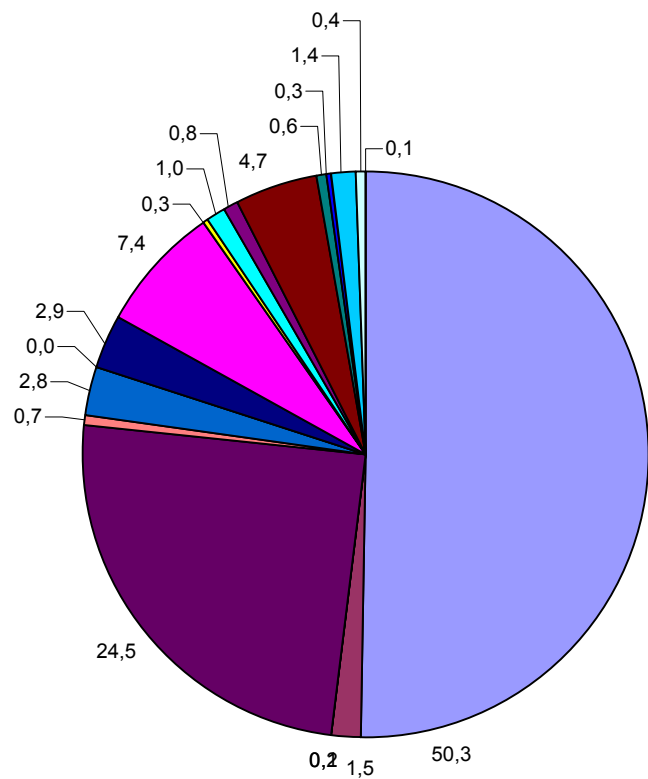

Dřevinná skladba

dřevina	Liberecký kraj		Česká republika	
	výměra (ha)	zastoupení (%)	výměra (ha)	zastoupení (%)
smrk ztepilý	67 351	50,3	1 371 967	53,5
smrk pichlavý	2 065	1,5	12 056	0,5
jedle	204	0,2	23 368	0,9
douglaska tisolistá	87	0,1	4 698	0,2
borovice	32 846	24,5	441 968	17,2
kosodřevina a blatka	895	0,7	7 124	0,3
modřín evropský	3 686	2,8	99 285	3,9
ostatní jehličnaté	38	0,0	1 493	0,1
duby	3 853	2,9	168 279	6,6
buk lesní	9 883	7,4	164 797	6,4
habr obecný	371	0,3	31 376	1,2
javory	1 368	1,0	26 343	1,0
jasany a jilmy	1 115	0,8	30 877	1,2
břízy	6 234	4,7	74 750	2,9
jeřáby	819	0,6	6 563	0,3
lípy	464	0,3	25 996	1,0
olše	1 930	1,4	38 769	1,5
topoly	506	0,4	12 566	0,5
ostatní listnaté	155	0,1	19 900	0,8
jehličnaté celkem	107 172	80,1	1 961 958	76,6
listnaté celkem	26 697	19,9	600 216	23,4

Zastoupení dřevin v Libereckém kraji

- smrk ztepilý
- smrk pichlavý
- jedle
- douglaska tisolistá
- borovice
- kosodřevina a blatka
- modřín evropský
- ostatní jehličnaté
- duby
- buk lesní
- habr obecný
- javory
- jasany a jilmy
- břízy
- jeřáby
- lípy
- olše
- topoly
- ostatní listnaté

Zastoupení dřevin v ČR