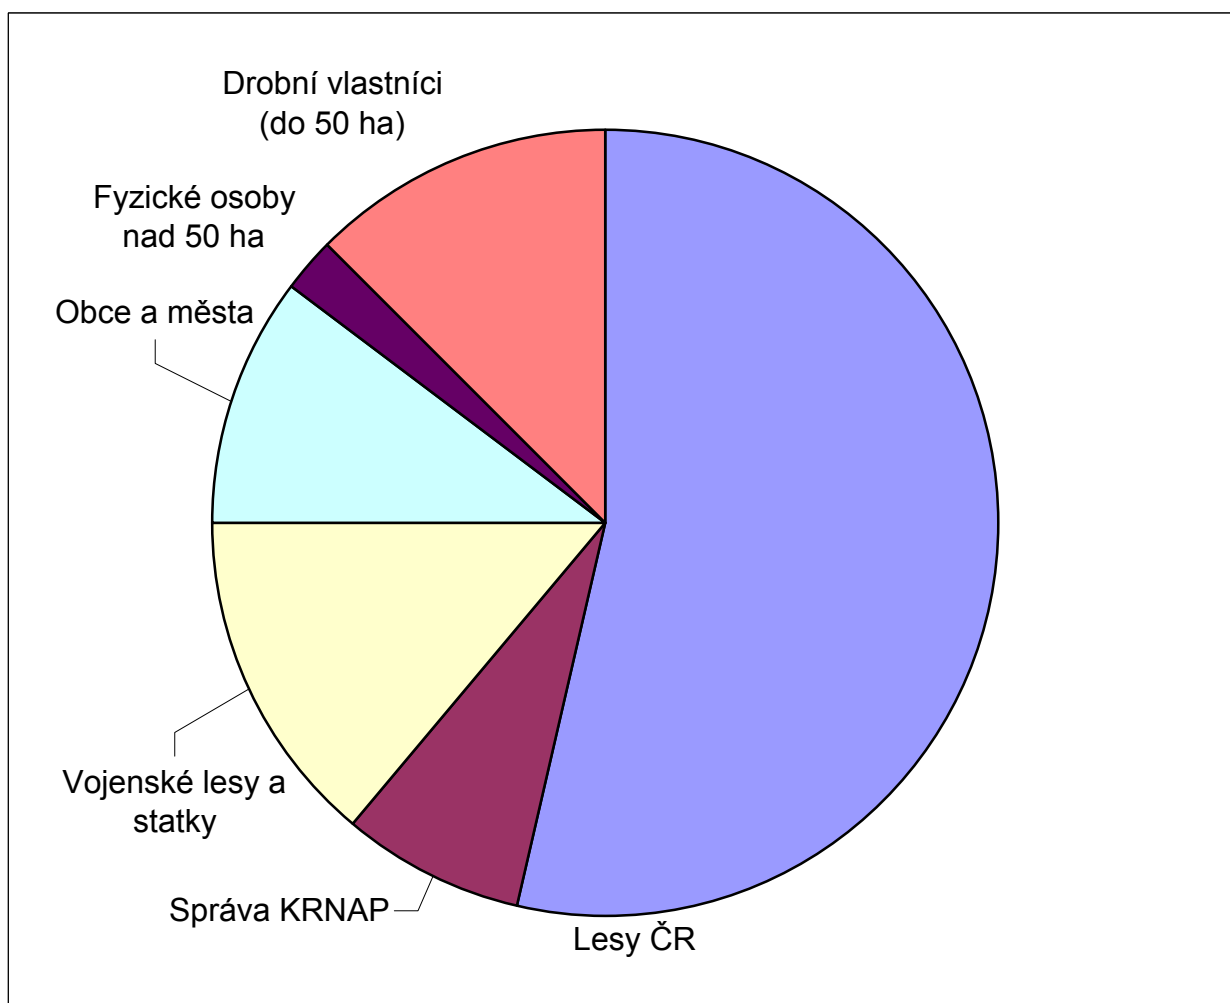

Vlastnická struktura

vlastník (správce)	tis. ha	zast.(%)
Lesy ČR	72362	53,6
Správa KRNAP	10090	7,5
Vojenské lesy a statky	19037	14,1
Obce a města	13772	10,2
Fyzické osoby nad 50 ha	2785	2,1
Drobní vlastníci (do 50 ha)	17057	12,6
Celkem	135103	100

lesy ve vlastnictví státu